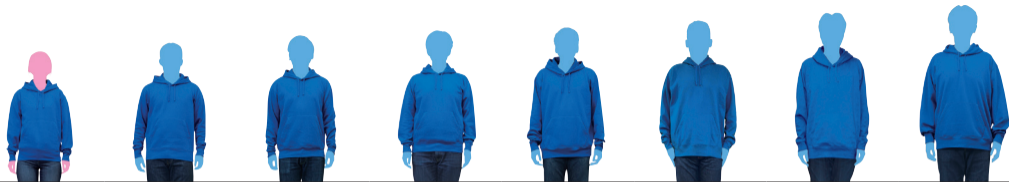

00347-AFH

 女性モデル
 男性モデル

サイズ	SS	S	M	L	LL	3L	4L	5L
身長	157cm	163cm	170cm	179cm	181cm	183cm	186cm	189cm
コード	51	01	02	03	04	06	09	47
身丈	61	64	67	70	73	76	76	76
身巾	49	52	55	58	61	65	69	73
肩巾	42	45	48	51	54	56	58	60
袖丈	58	59	60	61	62	62	62	62