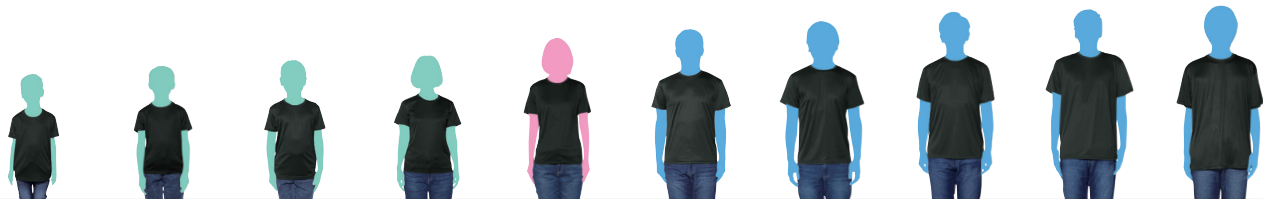

00350-AIT

 子供モデル
 女性モデル
 男性モデル

| サイズ | 120 | 130 | 140 | 150 | SS | S | M | L | LL | 3L |
|-----|-------|-------|-------|-------|-------|-------|-------|-------|-------|-------|
| 身長 | 116cm | 130cm | 137cm | 150cm | 163cm | 163cm | 170cm | 179cm | 181cm | 183cm |
| コード | 21 | 22 | 23 | 24 | 51 | 01 | 02 | 03 | 04 | 06 |
| 身丈 | 48 | 52 | 56 | 59 | 62 | 65 | 68 | 71 | 74 | 77 |
| 身巾 | 34 | 36 | 38 | 40 | 42 | 45 | 48 | 51 | 54 | 58 |
| 肩巾 | 31 | 33 | 35 | 37 | 39 | 41 | 43 | 45 | 47 | 50 |
| 袖丈 | 14 | 15 | 16 | 17 | 18 | 19 | 20 | 21 | 22 | 24 |
| 脇仕様 | 脇ハギ | | | | | | | | | |